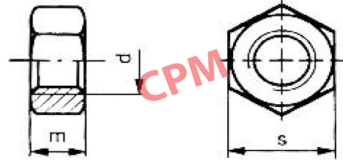

หัวน็อตเกลียวมิลชุบดำ

Black	ชุบดำ Price per KG.								
Size	M6	M8	M10	M10	M12	M12	M12	M14	M14
เกลียว p	1.0	1.25	1.25	1.5	1.25	1.5	1.75	1.5	2.0
ขอบ s	10	13	14	17	17	17	19	22	22
หัวหนา m	5	6.5	8	8	10	10	10	11	11
ราคากิโลละ									

HEXAGON NUTS (WHITE ZINC)

หัวน็อตเกลียวมิลชุบขาว

White	ชุบขาว Price per KG.							
d (Diameter)	M2	M3	M4	M5	M6	M8	M10	M12
p (pitch)	0.4	0.5	0.7	0.8	1.0	1.25	1.25	1.5
k (Head Thickness)	1.8	2.3	3.1	4.5	5.0	6.5	8.0	10.0
s (Width across flat)	4	5	7	8	10	12	14	17