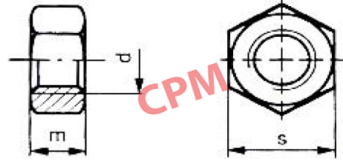

หัวน็อตเกลียวมิลชุบดำ

Black	ชุบดำ Price per KG.								
Size	M6	M8	M10	M10	M12	M12	M12	M14	M14
เกลียว p	1.0	1.25	1.25	1.5	1.25	1.5	1.75	1.5	2.0
ขอบ s	10	13	14	17	17	17	19	22	22
หัวหนา m	5	6.5	8	8	10	10	10	11	11
ราคากิโลละ									

HEXAGON NUTS (WHITE ZINC)

หัวน็อตเกลียวมิลชุบขาว

White	ชุบขาว Price per KG.							
d (Diameter)	M2	M3	M4	M5	M6	M8	M10	M12
p (pitch)	0.4	0.5	0.7	0.8	1.0	1.25	1.25	1.5
k (Head Thickness)	1.8	2.3	3.1	4.5	5.0	6.5	8.0	10.0
s (Width across flat)	4	5	7	8	10	12	14	17