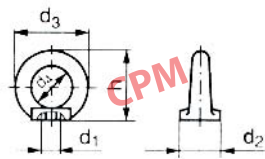

LIFTING EYE NUTS STAINLESS STEEL

อายันท์ สแตนเลส

Size (d1)	d3	d4	L	Max.Load(kg)	Pcs/Box	Unit Price
				รับน้ำหนัก (กก.)	จุกกล่องละ	ราคาตัวละ
5/16" - 18	36	20	36	80	100	
3/8" - 16	45	25	45	150	50	
1/2" - 12	54	30	53	220	25	
5/8" - 11	63	35	62	450	25	
3/4" - 10	72	40	71	630	20	
1" - 8	90	50	90	950	10	
M8 - 1.25	36	20	36	80	100	
M10 - 1.5	45	25	45	150	50	
M12 - 1.75	54	30	53	220	25	
M16 - 2.0	63	35	62	450	25	
M20 - 2.5	72	40	71	630	15	
M24 - 3.0	90	50	90	950	10	